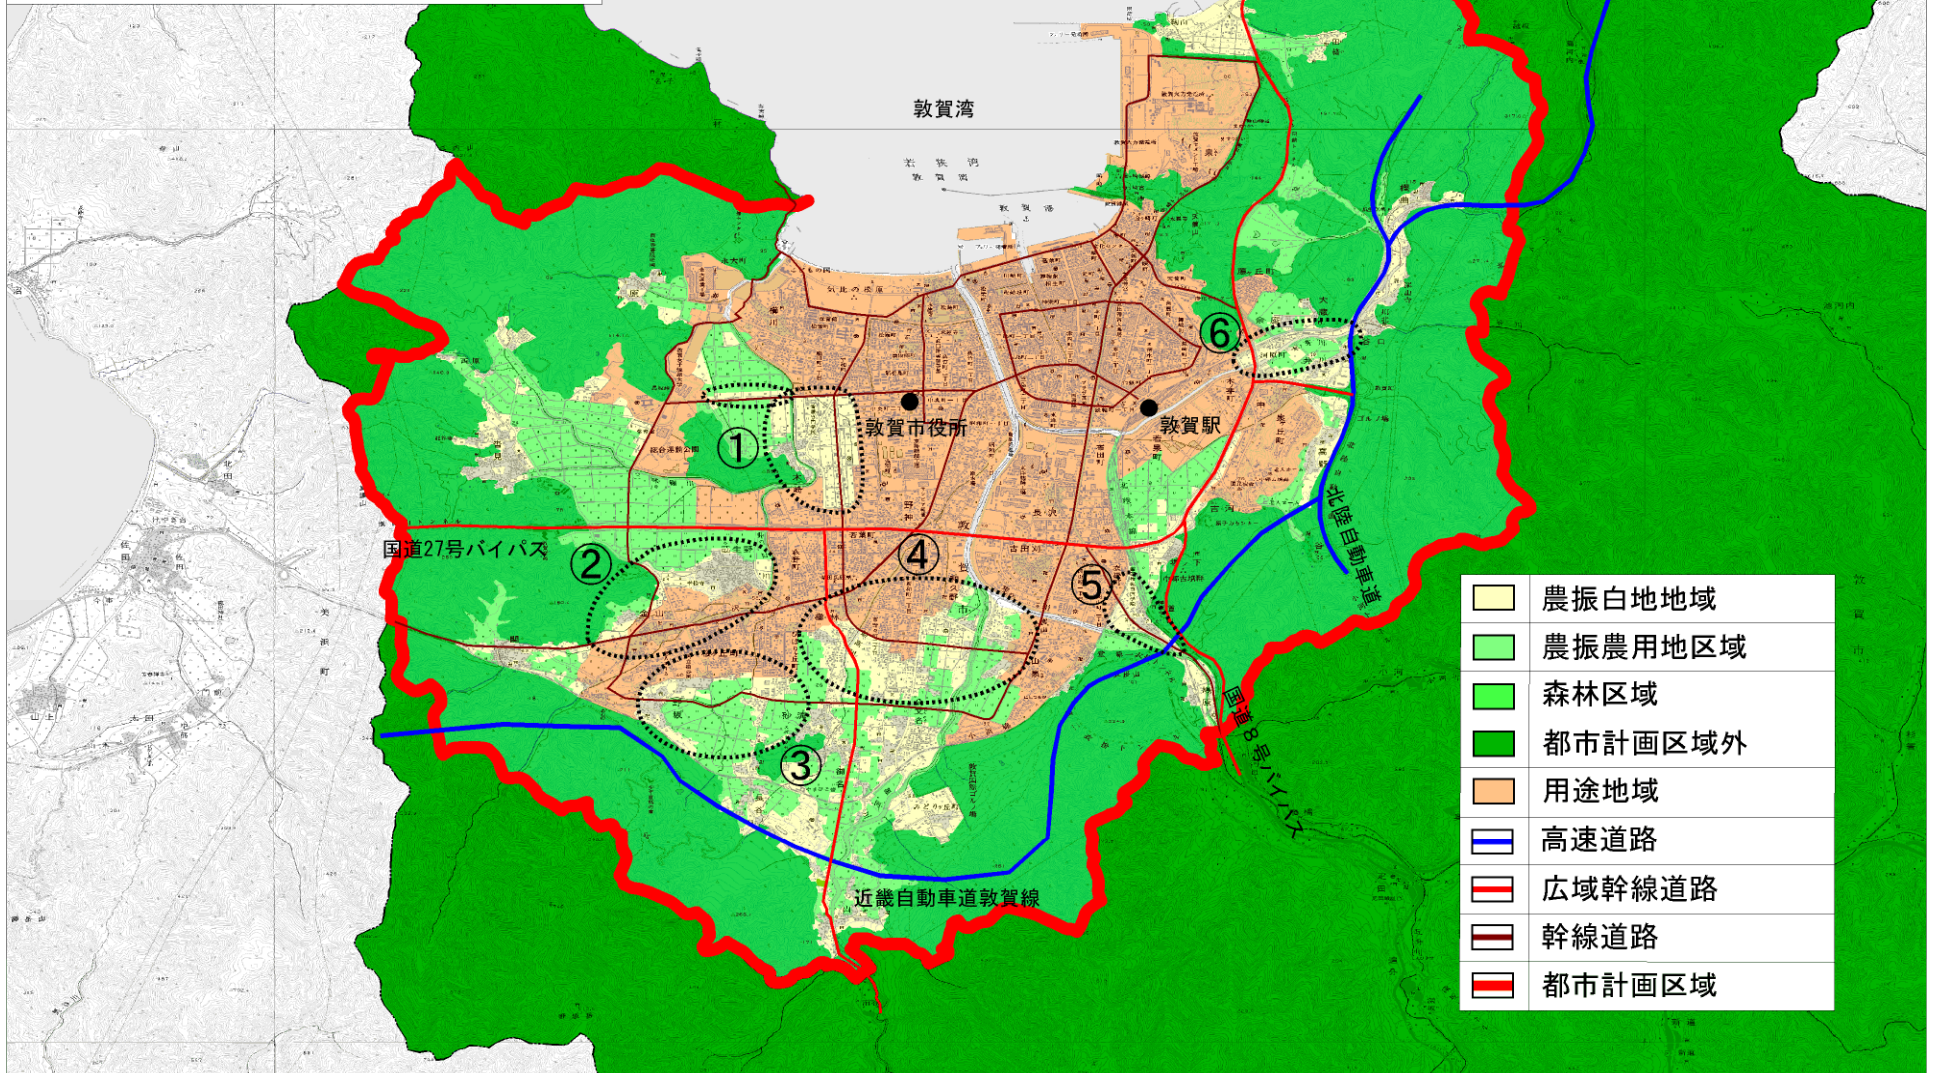

敦賀市 用途地域に隣接する白地地域の状況図

	農振白地地域
	農振農用地区域
	森林区域
	都市計画区域外
	用途地域
	高速道路
	広域幹線道路
	幹線道路
	都市計画区域

土地利用条例制定後の白地地域の建物用途、高さ制限図

土地利用条例制定後の白地地域の建物用途、高さ制限図