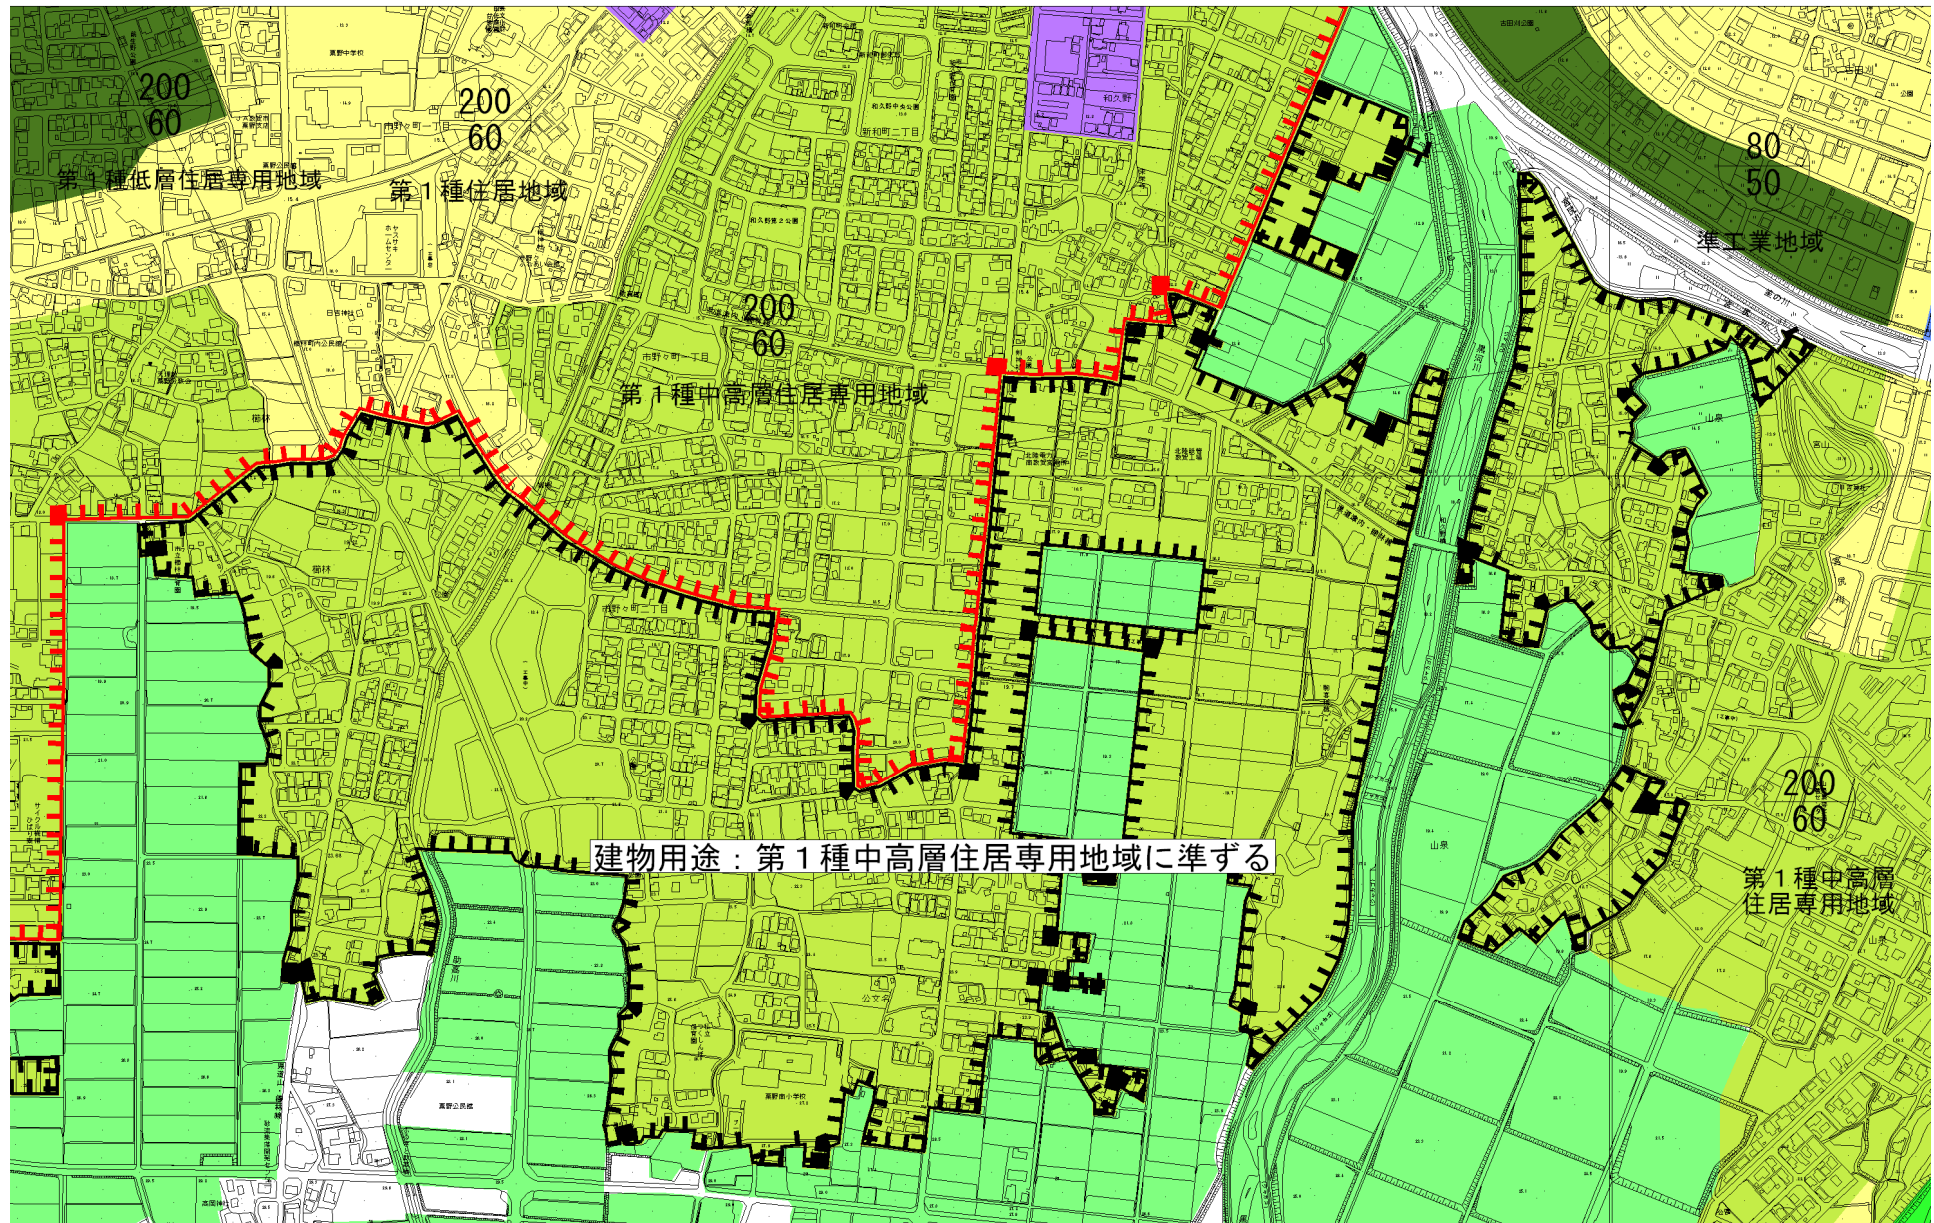

敦賀市 用途地域に隣接する白地地域の状況図

	農振白地地域
	農振農用地区域
	森林区域
	都市計画区域外
	用途地域
	高速道路
	広域幹線道路
	幹線道路
	都市計画区域

土地利用条例制定後の白地地域の建物用途、高さ制限図

土地利用条例制定後の白地地域の建物用途、高さ制限図