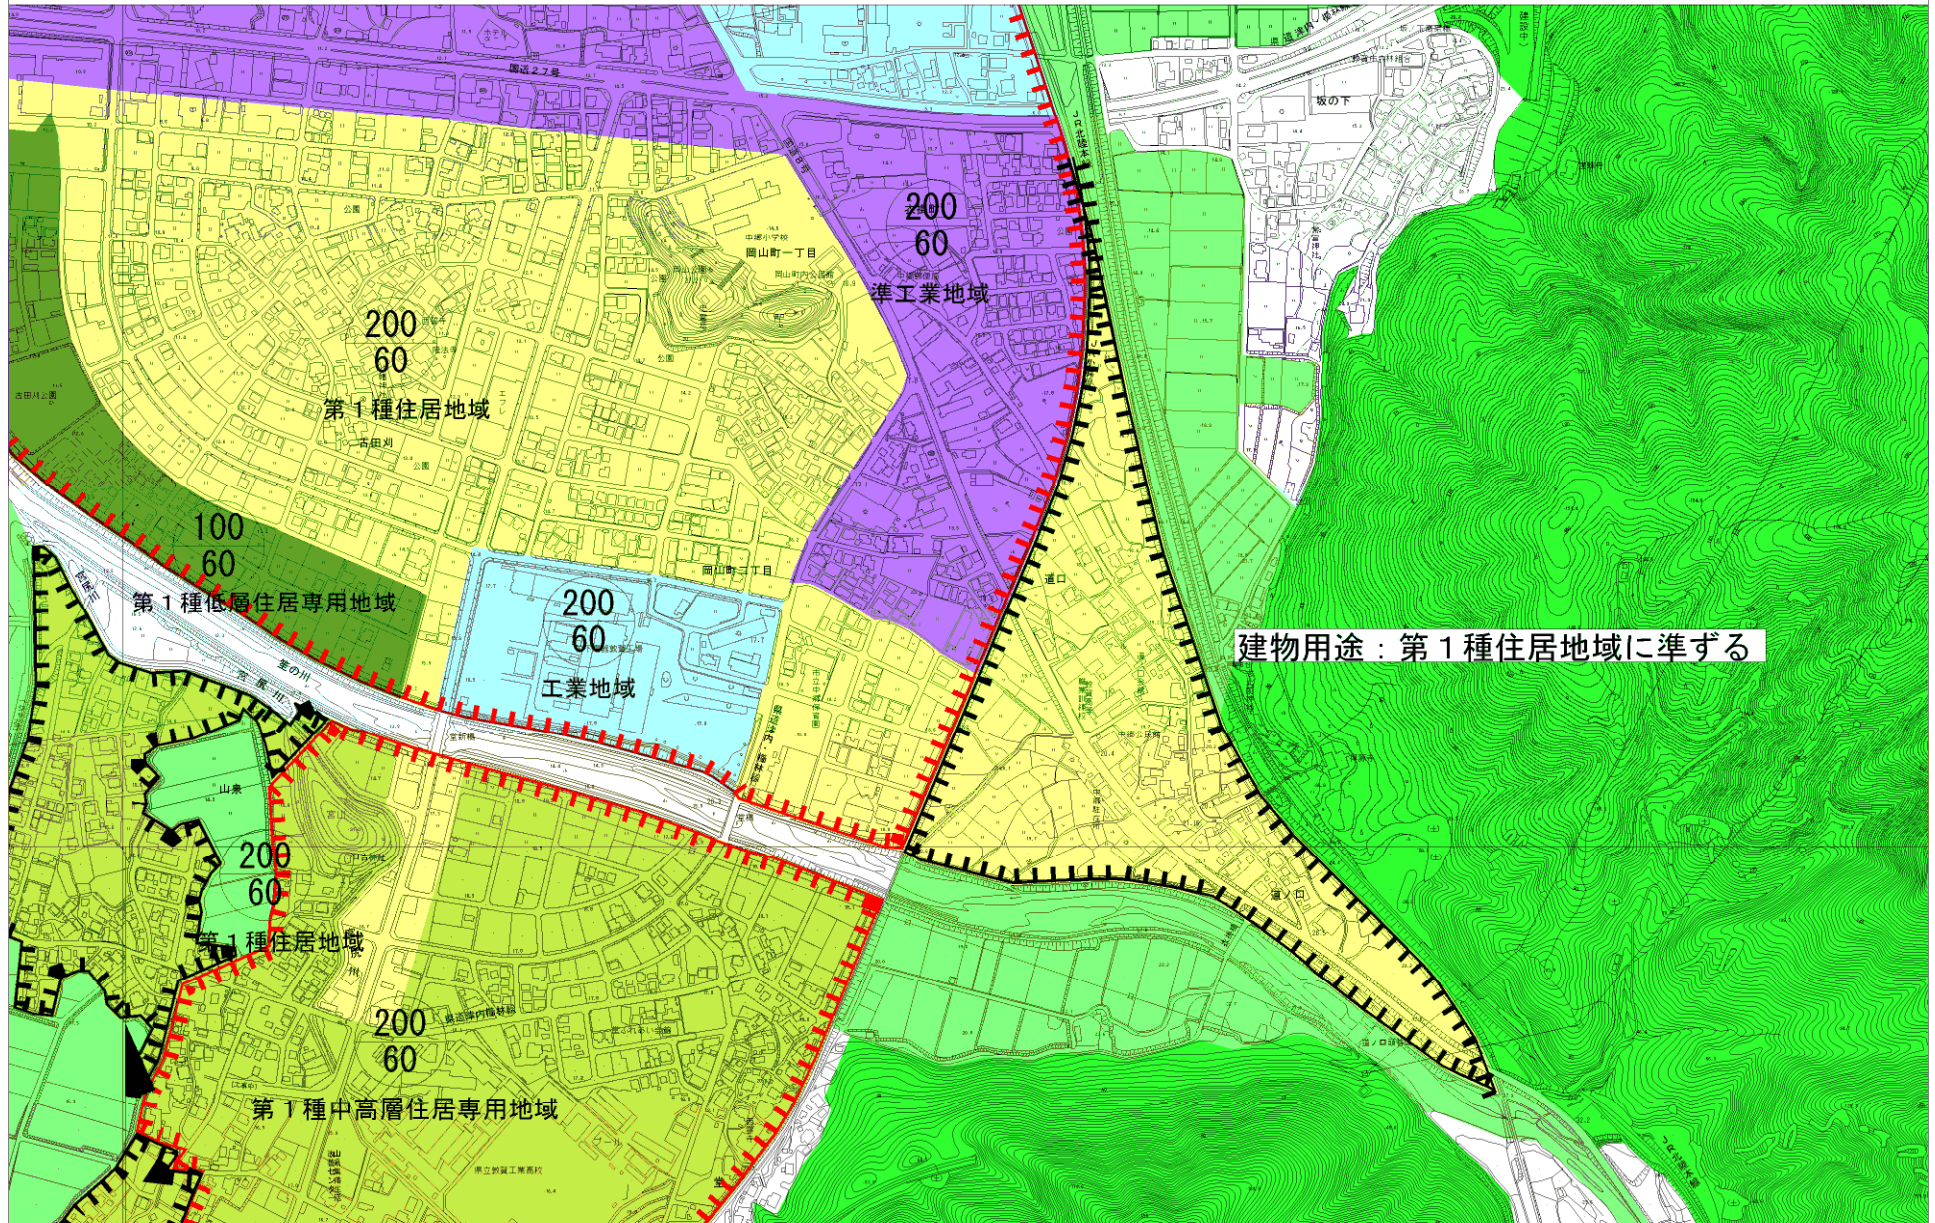

敦賀市 用途地域に隣接する白地地域の状況図

	農振白地地域
	農振農用地区域
	森林区域
	都市計画区域外
	用途地域
	高速道路
	広域幹線道路
	幹線道路
	都市計画区域

土地利用条例制定後の白地地域の建物用途、高さ制限図

土地利用条例制定後の白地地域の建物用途、高さ制限図